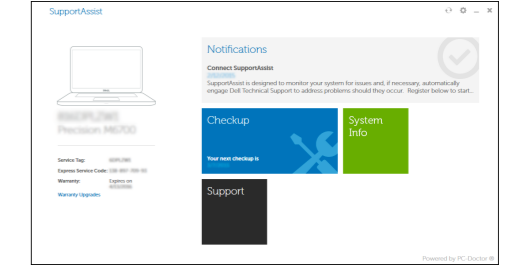

قم بتسجيل الدخول إلى حساب Microsoft أو قم بإنشاء حساب محلي

Locate Dell apps

Localiser vos applications Dell | Localizar aplicações Dell

Dell uygulamalarını bulma | Dell تحديد موقع تطبيقات

SupportAssist

Check and update your computer

Rechercher des mises à jour et les installer sur votre ordinateur

Verifique e atualize o seu computador

Bilgisayarınızı kontrol edin ve güncellemeleri yapın

التحقق من الكمبيوتر الخاص بك وتحديثه

Product support and manuals