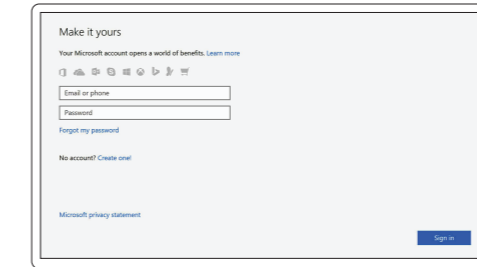

Sign in to your Microsoft account or create a local account

Se connecter à un compte Microsoft ou créer un compte local

Inicie sessão na sua conta Microsoft ou crie uma conta local

Microsoft hesabınıza oturum açın veya yerel bir hesap oluşturun

قم بتسجيل الدخول إلى حساب Microsoft أو قم بإنشاء حساب محلي