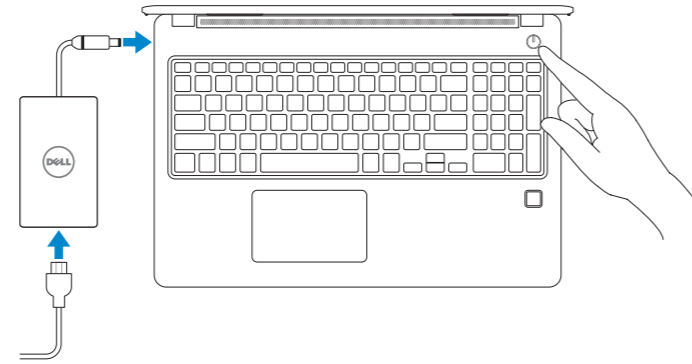

Latitude 15 3580

3000 Series

Quick Start Guide

Guide d'information rapide

Guia de iniciação rápida

Hızlı Başlangıç Kılavuzu

دليل البدء السريع

1 Connect the power adapter and press the power button

Brancher l'adaptateur d'alimentation et appuyer sur le bouton d'alimentation

Ligar o transformador e premir o botão para ligar/desligar

Güç adaptörünü takip güç düğmesine basın

توصيل مهبطي التيار والضغط على زر التشغيل